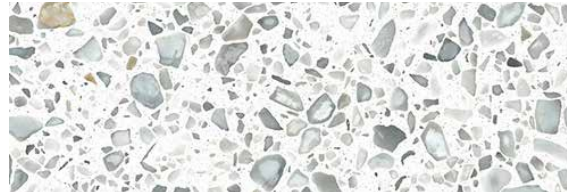

Boca

STANDARD QUARELLA FINISHES

FINITURE IN QUARELLA STANDARD - FINITIONS STANDARD EN QUARELLA

Bercy