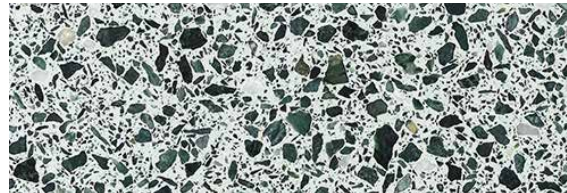

STANDARD QUARELLA FINISHES

FINITURE IN QUARELLA STANDARD - FINITIONS STANDARD EN QUARELLA

Boca

The colour samples are indicative and are representative only; not intended as an exact replica of the actual colour of the product.
I campioni di colori sono indicativi e si intendono a solo scopo rappresentativo, non devono essere intesi quali riproduzioni esatte del colore effettivo del prodotto.
Les vignettes de couleurs ne sont fournies qu'à titre indicatif et ne sauraient reproduire fidèlement la couleur véritable du produit.

true