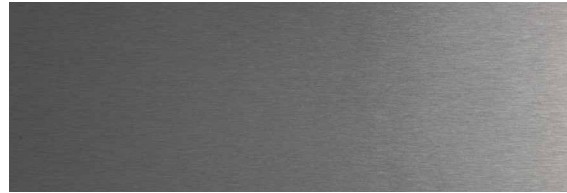

STANDARD FENIX FINISHES

FINITURE IN FENIX STANDARD - FINITIONS STANDARD EN FENIX

Fenix 5000
Acciaio Hamilton