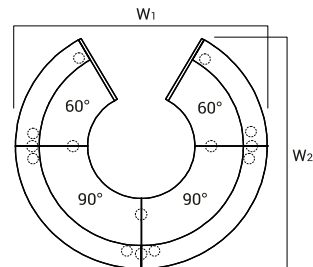

INDEX SYMBOL	DIMENSIONS [mm]/[inch]						kg	m3	pcs	COMPONENTS
	W1	W2	D1	D2	H					
A LAV36L	6352 250 1/8"	1503 59 1/8"	-	-	1105 43 1/2"		325.4	2.715	26	LAN6L+2xLAV66L+2xLAN4L +2xLAV62L+LAN3P+LAN1P +3xNL41
B LAV37L	6352 250 1/8"	1503 59 1/8"	-	-	1105 43 1/2"		325.4	2.715	26	LAN2L+2xLAV62L+2xLAN3P +2xLAV66L+LAN4L+LAN5P +3xNL41

DESCRIPTION

- NET WEIGHT

VOLUME

NUMBER OF PACKAGES

RECEPTION DESKS SYSTEMS

INDEX SYMBOL	DIMENSIONS					[mm]/[inch]	⚖️	📦	📦	COMPONENTS
	W ₁	W ₂	D ₁	D ₂	H					
A LAV38L	4386 172 5/8"	1639 64 1/2"	-	1307 51 1/2"	1105 43 1/2"		252.3	2.106	19	LAN6L+LAV66L+LAN4L+LAV64L +LAV62L+LAN1P+2xNL41
B LAV39L	4386 172 5/8"	1639 64 1/2"	-	1307 51 1/2"	1105 43 1/2"		252.3	2.106	19	LAN2L+LAV62L+LAV64L+LAN3P +LAV66L+LAN5P+2xNL41

INDEX SYMBOL	DIMENSIONS					[mm]/[inch]	⚖️	📦	📦	COMPONENTS
	W ₁	W ₂	D ₁	D ₂	H					
LAV50L	4566 179 3/4"	1307 51 1/2"	-	-	1105 43 1/2"		260.5	2.329	17	LAN2L+2xLAV64L+LAV62L+LAN1P +2xNL41

INDEX SYMBOL	DIMENSIONS					[mm]/[inch]	⚖️	📦	📦	COMPONENTS
	W ₁	W ₂	D ₁	D ₂	H					
LAV51L	3202 126 1/8"	3006 118 3/8"	-	-	1105 43 1/2"		410.0	3.741	27	LAN2L+2xLAV64L+2xLAV90L +LAN1P+3xNL41