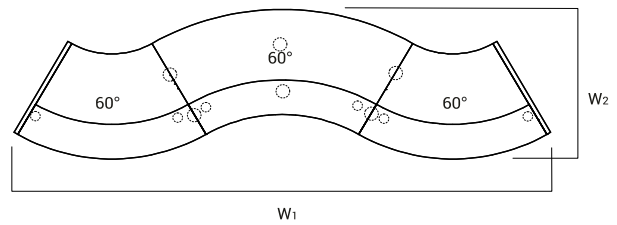

INDEX SYMBOL	DIMENSIONS [mm]/[inch]						kg	m3	pcs	COMPONENTS
	W1	W2	D1	D2	H					
A LAV36L	6352 250 1/8"	1503 59 1/8"	-	-	1105 43 1/2"		325.4	2.715	26	LAN6L+2xLAV66L+2xLAN4L +2xLAV62L+LAN3P+LAN1P +3xNL41
B LAV37L	6352 250 1/8"	1503 59 1/8"	-	-	1105 43 1/2"		325.4	2.715	26	LAN2L+2xLAV62L+2xLAN3P +2xLAV66L+LAN4L+LAN5P +3xNL41

DESCRIPTION

- NET WEIGHT

VOLUME

NUMBER OF PACKAGES

RECEPTION DESKS SYSTEMS

INDEX SYMBOL	DIMENSIONS					[mm]/[inch]	⚖️	📦	📦	COMPONENTS
	W ₁	W ₂	D ₁	D ₂	H					
A LAV38L	4386 172 5/8"	1639 64 1/2"	-	1307 51 1/2"	1105 43 1/2"		252.3	2.106	19	LAN6L+LAV66L+LAN4L+LAV64L +LAV62L+LAN1P+2xNL41
B LAV39L	4386 172 5/8"	1639 64 1/2"	-	1307 51 1/2"	1105 43 1/2"		252.3	2.106	19	LAN2L+LAV62L+LAV64L+LAN3P +LAV66L+LAN5P+2xNL41

INDEX SYMBOL	DIMENSIONS					[mm]/[inch]	⚖️	📦	📦	COMPONENTS
	W ₁	W ₂	D ₁	D ₂	H					
LAV50L	4566 179 3/4"	1307 51 1/2"	-	-	1105 43 1/2"		260.5	2.329	17	LAN2L+2xLAV64L+LAV62L+LAN1P +2xNL41

INDEX SYMBOL	DIMENSIONS					[mm]/[inch]	⚖️	📦	📦	COMPONENTS
	W ₁	W ₂	D ₁	D ₂	H					
LAV51L	3202 126 1/8"	3006 118 3/8"	-	-	1105 43 1/2"		410.0	3.741	27	LAN2L+2xLAV64L+2xLAV90L +LAN1P+3xNL41