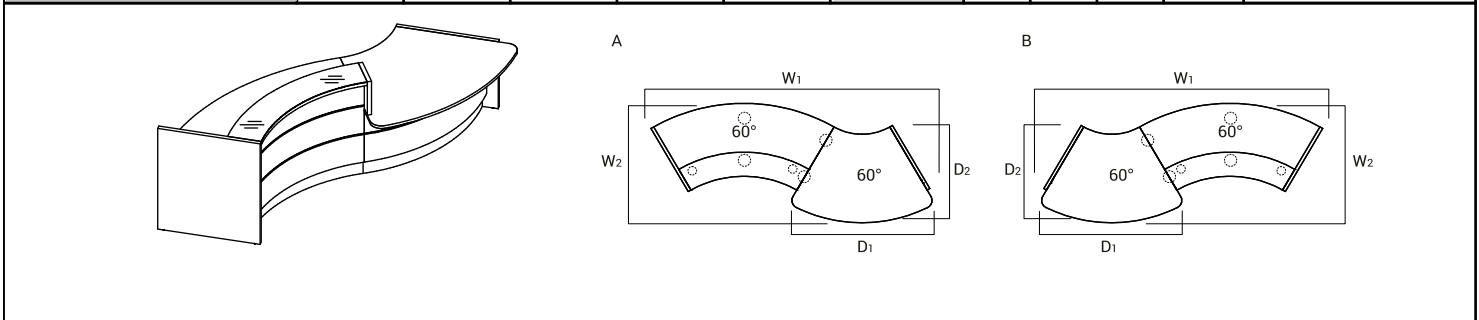

DESCRIPTION

⚖️ - NET WEIGHT

📦 VOLUME

📦 NUMBER OF PACKAGES

RECEPTION DESKS SYSTEMS

INDEX SYMBOL	DIMENSIONS [mm]/[inch]						kg	m3	pcs	COMPONENTS
	W1	W2	D1	D2	H					
A LAV30L	2922 115"	1486 58 1/2"	-	-	1105 43 1/2"		171.8	1.280	12	LAN6L+LAV66L+LAN4L+LAV64L +LAN1P+NL41
B LAV31L	2922 115"	1486 58 1/2"	-	-	1105 43 1/2"		171.8	1.280	12	LAN2L+LAV64L+LAN3P+LAV66L +LAN5P+NL41