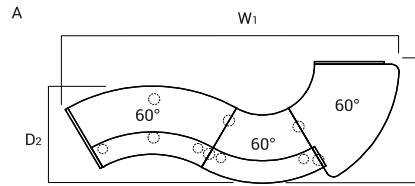

INDEX SYMBOL	DIMENSIONS [mm]/[inch]						kg	m3	pcs	COMPONENTS
	W1	W2	D1	D2	H					
A LAV32L	3452 135 7/8"	1502 59 1/8"	1720 67 3/4"	1225 48 1/4"	1105 43 1/2"		182.8	1.366	13	LAN6L+LAV66L+LAN4L+LAV62L +LAN1P+NL41
B LAV33L	3452 135 7/8"	1502 59 1/8"	-	-	1105 43 1/2"		182.8	1.366	13	LAN2L+LAV62L+LAN3P+LAV66L +LAN5P+NL41

INDEX SYMBOL	DIMENSIONS [mm]/[inch]						kg	m3	pcs	COMPONENTS
	W1	W2	D1	D2	H					
A LAV36L	6352 250 1/8"	1503 59 1/8"	-	-	1105 43 1/2"		325.4	2.715	26	LAN6L+2xLAV66L+2xLAN4L +2xLAV62L+LAN3P+LAN1P +3xNL41
B LAV37L	6352 250 1/8"	1503 59 1/8"	-	-	1105 43 1/2"		325.4	2.715	26	LAN2L+2xLAV62L+2xLAN3P +2xLAV66L+LAN4L+LAN5P +3xNL41

DESCRIPTION

- NET WEIGHT

VOLUME

NUMBER OF PACKAGES

RECEPTION DESKS SYSTEMS

INDEX SYMBOL	DIMENSIONS					[mm]/[inch]	⚖️	📦	📦	COMPONENTS
	W ₁	W ₂	D ₁	D ₂	H					
A LAV38L	4386 172 5/8"	1639 64 1/2"	-	1307 51 1/2"	1105 43 1/2"		252.3	2.106	19	LAN6L+LAV66L+LAN4L+LAV64L +LAV62L+LAN1P+2xNL41
B LAV39L	4386 172 5/8"	1639 64 1/2"	-	1307 51 1/2"	1105 43 1/2"		252.3	2.106	19	LAN2L+LAV62L+LAV64L+LAN3P +LAV66L+LAN5P+2xNL41

INDEX SYMBOL	DIMENSIONS					[mm]/[inch]	⚖️	📦	📦	COMPONENTS
	W ₁	W ₂	D ₁	D ₂	H					
LAV50L	4566 179 3/4"	1307 51 1/2"	-	-	1105 43 1/2"		260.5	2.329	17	LAN2L+2xLAV64L+LAV62L+LAN1P +2xNL41

INDEX SYMBOL	DIMENSIONS					[mm]/[inch]	⚖️	📦	📦	COMPONENTS
	W ₁	W ₂	D ₁	D ₂	H					
LAV51L	3202 126 1/8"	3006 118 3/8"	-	-	1105 43 1/2"		410.0	3.741	27	LAN2L+2xLAV64L+2xLAV90L +LAN1P+3xNL41